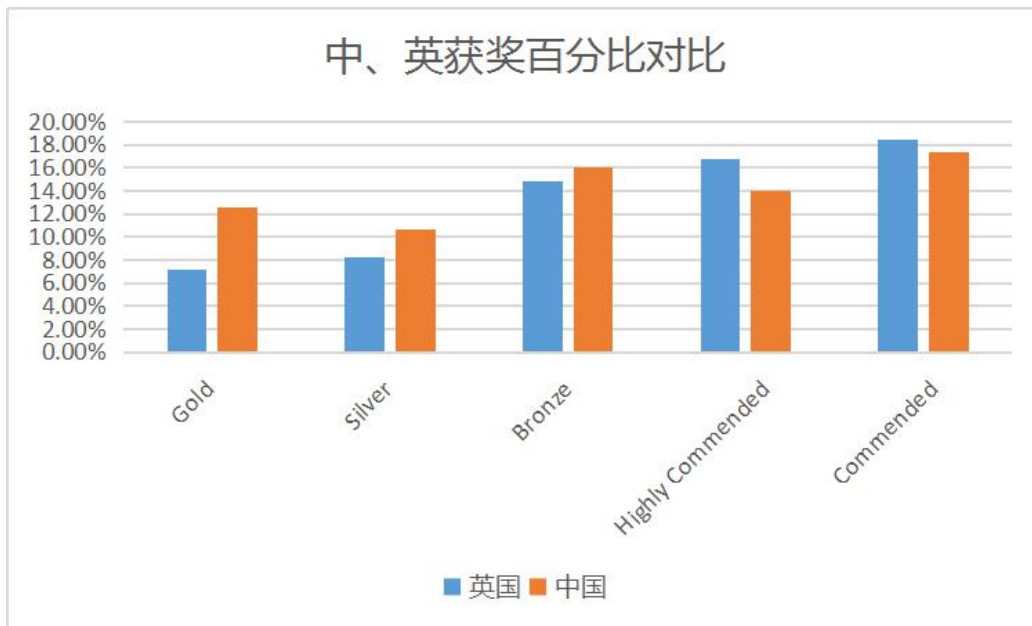

图二 中、英获奖百分比对比

总体来说，中英学生此次竞赛表现的都非常优秀，成绩平均值相似，整体分布相差不大，考试适合两个国家的学生；而且中国学生表现优秀，金银铜获奖百分比高于英国学生，这充分说明中国学生知识面更加广博且基本功扎实。

总而言之，此次竞赛取得了巨大成功。我们希望在未来为更多学生提供更多更高的挑战，帮助学生打造名校理工科专业申请竞争优势。