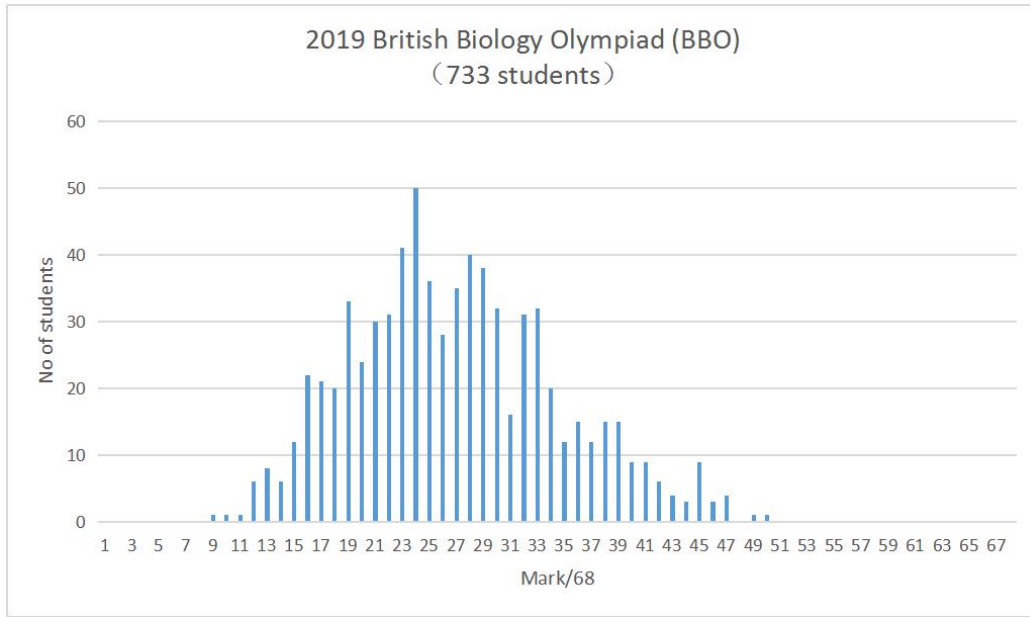

成绩分析

图一 中国成绩分布图