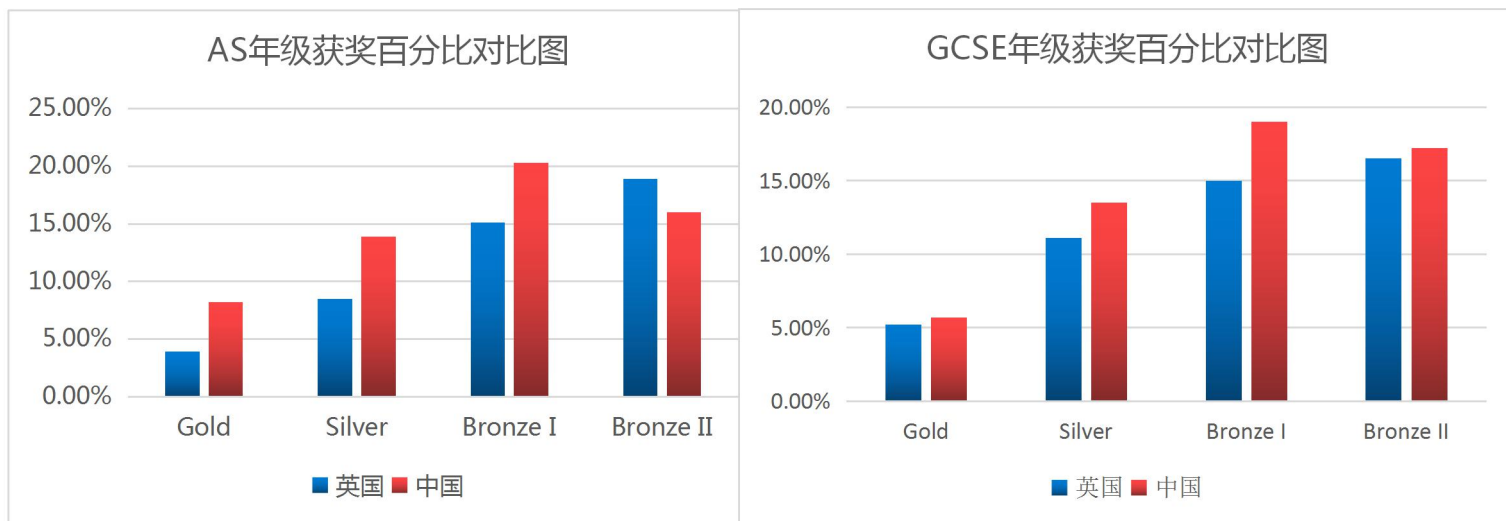

奖项	AS 年级获奖百分比		GCSE 年级获奖百分比	
	英国	中国	英国	中国
Gold	3.9 %	8.2 %	5.2 %	5.7 %
Silver	8.5 %	13.9 %	11.1 %	13.5 %
Bronze I	15.1 %	20.3 %	15.0 %	19.0 %
Bronze II	18.9 %	16.0 %	16.5 %	17.2 %

中英学生此次表现成果相当，成绩平均值相似，整体分布相差不大。总体来说，考试适合两个国家的学生；而且中国学生表现优秀，金银铜获奖百分比高于英国学生，这充分说明中国学生知识面广。

总而言之，此次竞赛取得了巨大成功。我们希望在未来为更多学生提供更多更高的挑战，帮助学生打造名校理工科专业申请竞争优势。